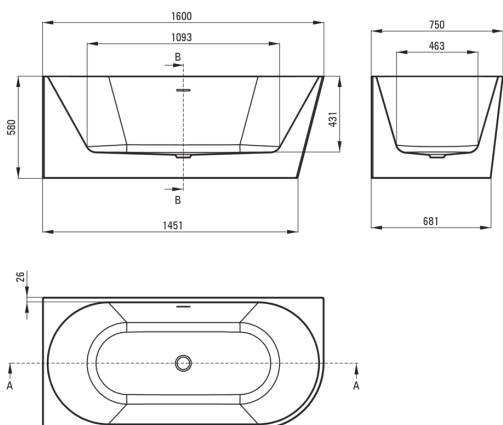

SILIA

Cadă din acrilat, colț/singuratic

deante

Codul produsului: KDS_016L

EAN: 5907650830832

Culoarea: alb

Garanție [ani]: 2

Căzi

Material	acrilat
Lățime [mm]	750
Lungimea [mm]	1600
Înălțime [mm]	580
Metoda de instalare	montare pe perete, de sine stătător

Caracteristici:

- Ușor de curățat și întreținut
- Flexibilitate de instalare – cadă de sine stătătoare sau cu lipită de perete
- Setul include un sifon cu dop cu activare prin apăsare
- Agent de curățare special, sigur pentru suprafețele curățate
- Material din acrilat rezistent care își păstrează strălucirea și culoarea
- Doar cele mai bune materiale, a căror calitate a fost certificată prin teste de laborator