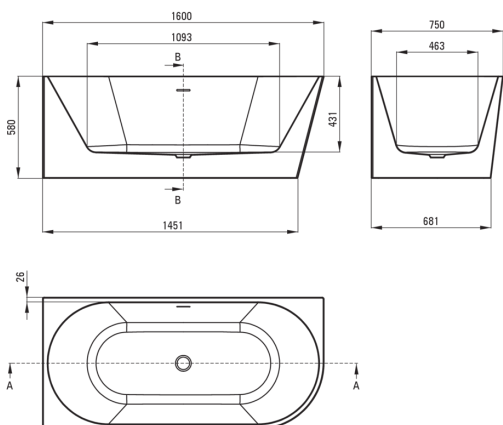

SILIA

Wanna akrylowa narożna/ wolnostojąca

Kod produktu: KDS_016L

EAN: 5907650830832

Kolor: biały

Gwarancja [lata]: 2

Cena Netto: 3982,93 zł

Cena Brutto: 4899,00 zł

deante

Wanna

Materiał	akryl
Szerokość [mm]	750
Długość [mm]	1600
Wysokość [mm]	580
Sposób montażu	przyścienna, wolnostojąca

Wyróżniki:

- Materiał łatwy w czyszczeniu i pielęgnacji
- Dowolność ustawienia – wanna wolnostojąca lub przyścienna
- W zestawie syfon z korkiem click-clack
- Duża dowolność w wyborze baterii – ścienna, podtynkowa, podłogowa
- W ofercie dedykowany środek bezpieczny dla czyszczonych powierzchni
- Trwały materiał akrylowy, zachowujący połysk i kolor
- Tylko najlepsze materiały, których jakość potwierdzamy badaniami w laboratorium