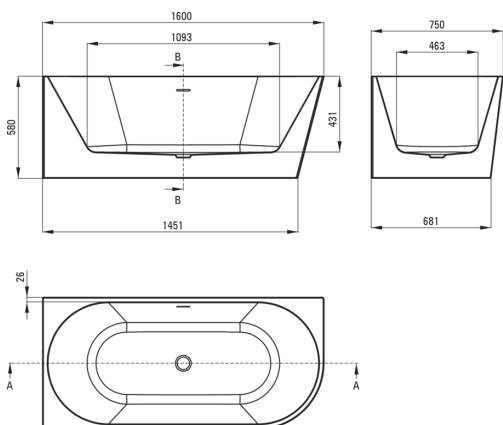

SILIA

Vasca da bagno in acrilico,
it_narożna/wolnostojąca

deante

Codice prodotto: KDS_016L

EAN: 5907650830832

Colore: bianco

Garanzia [anni]: 2

Vasche da bagno

Materiale	acrilico
Larghezza [mm]	750
Lunghezza [mm]	1600
Altezza [mm]	580
Metodo di installazione	a parete, a libera installazione

Caratteristiche:

- Facile da pulire e mantenere
- Disposizione flessibile - vasca da bagno indipendente o a parete
- Il set include un sifone di scarico con tappo click-clack
- Libertà nella scelta della rubinetteria - a parete, a scomparsa o a pavimento
- Detergente dedicato, sicuro per le superfici pulite
- Materiale acrilico resistente che mantiene la sua lucentezza e il suo colore
- Solo i migliori materiali, la cui qualità è stata confermata da test di laboratorio