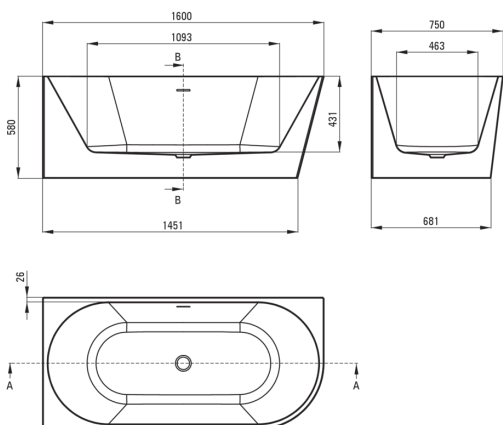

SILIA

Bañera acrílica, esquina/ independiente

deante

Código de producto: KDS_016L

EAN: 5907650830832

Color: blanco

Garantía [años]: 2

Bañeras

Material	acrílico
Ancho [mm]	750
Longitud [mm]	1600
Altura [mm]	580
Metodo de instalacion	montado en la pared, de pie

Características:

- Material fácil de limpiar y cuidar
- Freedom Freedom - Free -Pe-present o bañera de pared
- Sifón con tapón clic-clac incluido
- Gran libertad al elegir la batería: pared, oculto, piso
- Una medida dedicada en la oferta es una caja fuerte dedicada para superficies limpias
- Material acrílico duradero, mantenimiento del brillo y el color
- Solo los mejores materiales cuya calidad es confirmada por la investigación en el laboratorio