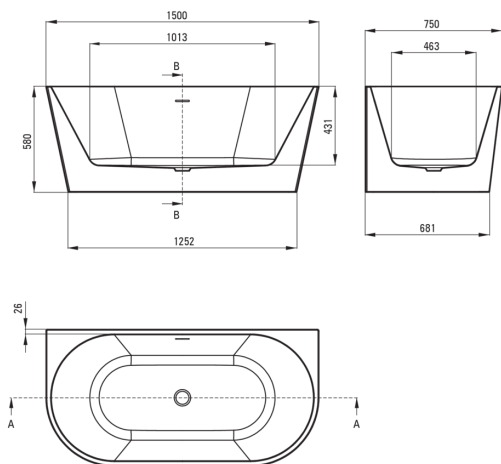

SILIA

Cadă din acrilat, lipită de
perete/ de sine stătătoare

deante

Codul produsului: KDS_015W

EAN: 5907650830801

Culoarea: alb

Garanție [ani]: 2

Căzi

Material	acrilat
Lățime [mm]	750
Lungimea [mm]	1500
Înălțime [mm]	580
Metoda de instalare	montare pe perete, de sine stătător

Caracteristici:

- Ușor de curățat și întreținut
- Flexibilitate de instalare – cadă de sine stătătoare sau cu lipită de perete
- Doar cele mai bune materiale, a căror calitate a fost certificată prin teste de laborator
- Material din acrilat rezistent care își păstrează strălucirea și culoarea
- Agent de curățare special, sigur pentru suprafețele curățate