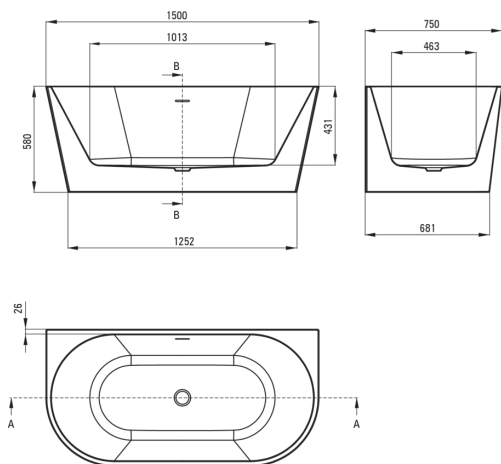

SILIA

Wanna akrylowa przyścienna/ wolnostojąca

Cena Netto: 3901,63 zł
Cena Brutto: 4799,00 zł

deante

Kod produktu: KDS_015W

EAN: 5907650830801

Kolor: biały

Gwarancja [lata]: 2

Wanna

Materiał	akryl
Szerokość [mm]	750
Długość [mm]	1500
Wysokość [mm]	580
Sposób montażu	przyścienna, wolnostojąca

Wyróżniki:

- Materiał łatwy w czyszczeniu i pielęgnacji
- Dowolność ustawienia – wanna wolnostojąca lub przyścienna
- Duża dowolność w wyborze baterii – ścienna, podtynkowa, podłogowa
- Tylko najlepsze materiały, których jakość potwierdzamy badaniami w laboratorium
- Trwały materiał akrylowy, zachowujący połysk i kolor
- W ofercie dedykowany środek bezpieczny dla czyszczonych powierzchni