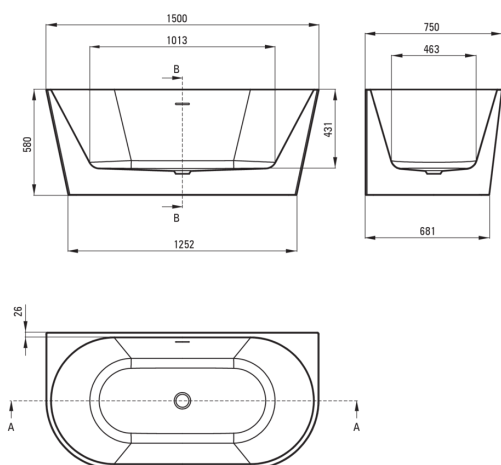

SILIA

Baignoire en acrylique, dos au mur/autoportant

deante

Code produit: KDS_015W

EAN: 5907650830801

Couleur: blanc

Garantie [années]: 2

Baignoires

Matériel	acrylique
Largeur [mm]	750
Longueur [mm]	1500
Hauteur [mm]	580
Méthode de montage	mural, Sur pied

Caractéristiques:

- Facile à nettoyer et à entretenir
- arrangement flexible - baignoire autoportante ou adossée au mur
- Grande liberté dans le choix des robinets - murale, encastrée, au sol
- Seuls les meilleurs matériaux, dont la qualité a été confirmée par des tests en laboratoire
- Matériau acrylique durable qui conserve son éclat et sa couleur
- Agent de nettoyage dédié, sans danger pour les surfaces nettoyées