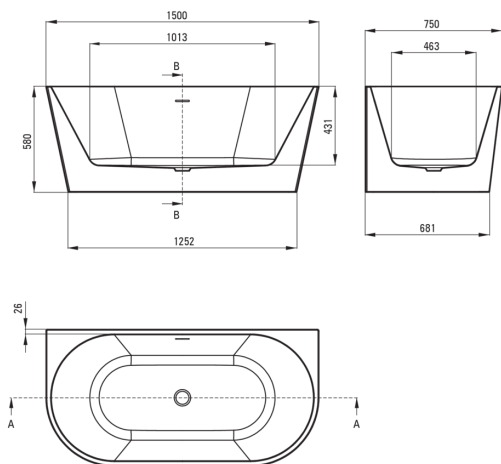

SILIA

Bañera acrílica, de regreso a la pared/independiente

deante

Código de producto: KDS_015W

EAN: 5907650830801

Color: blanco

Garantía [años]: 2

Bañeras

Material	acrílico
Ancho [mm]	750
Longitud [mm]	1500
Altura [mm]	580
Metodo de instalacion	montado en la pared, de pie

Características:

- Material fácil de limpiar y cuidar
- Freedom Freedom - Free -Pe-present o bañera de pared
- Gran libertad al elegir la batería: pared, oculto, piso
- Solo los mejores materiales cuya calidad es confirmada por la investigación en el laboratorio
- Material acrílico duradero, mantenimiento del brillo y el color
- Una medida dedicada en la oferta es una caja fuerte dedicada para superficies limpias