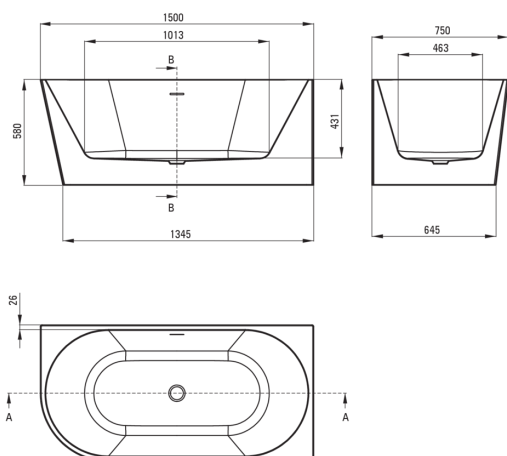

Caracteristici:

- Ușor de curățat și întreținut
- Flexibilitate de instalare – cadă de sine stătătoare sau cu lipită de perete
- Setul include un sifon cu dop cu activare prin apăsare
- Agent de curățare special, sigur pentru suprafețele curățate
- Material din acrilat rezistent care își păstrează strălucirea și culoarea
- Doar cele mai bune materiale, a căror calitate a fost certificată prin teste de laborator