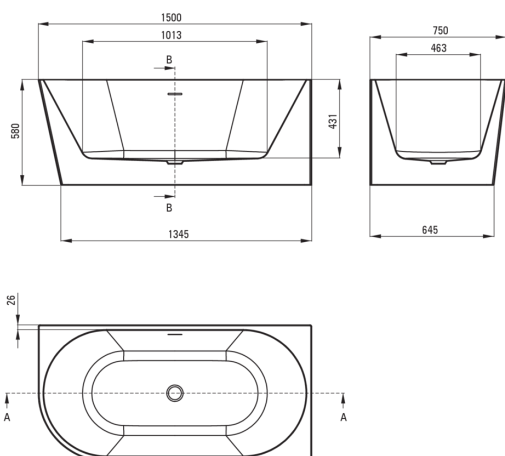

SILIA

Vasca da bagno in acrilico,
it_narożna/wolnostojąca

deante

Codice prodotto: KDS_015P

EAN: 5907650830863

Colore: bianco

Garanzia [anni]: 2

Vasche da bagno

Materiale	acrilico
Larghezza [mm]	750
Lunghezza [mm]	1500
Altezza [mm]	580
Metodo di installazione	a parete, a libera installazione

Caratteristiche:

- Facile da pulire e mantenere
- Disposizione flessibile - vasca da bagno indipendente o a parete
- Il set include un sifone di scarico con tappo click-clack
- Libertà nella scelta della rubinetteria - a parete, a scomparsa o a pavimento
- Detergente dedicato, sicuro per le superfici pulite
- Materiale acrilico resistente che mantiene la sua lucentezza e il suo colore
- Solo i migliori materiali, la cui qualità è stata confermata da test di laboratorio