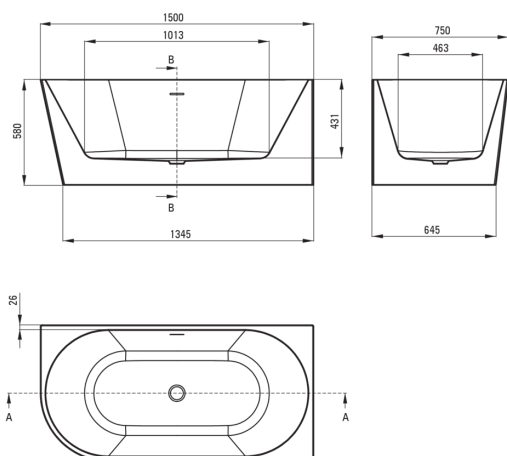

SILIA

Baignoire en acrylique,
d'angle/autonome

deante

Code produit: KDS_015P

EAN: 5907650830863

Couleur: blanc

Garantie [années]: 2

Baignoires

Matériel	acrylique
Largeur [mm]	750
Longueur [mm]	1500
Hauteur [mm]	580
Méthode de montage	mural, Sur pied

Caractéristiques:

- Facile à nettoyer et à entretenir
- arrangement flexible - baignoire autoportante ou adossée au mur
- L'ensemble comprend un siphon avec un bouchon clic-clac
- Grande liberté dans le choix des robinets - murale, encastrée, au sol
- Agent de nettoyage dédié, sans danger pour les surfaces nettoyées
- Matériau acrylique durable qui conserve son éclat et sa couleur
- Seuls les meilleurs matériaux, dont la qualité a été confirmée par des tests en laboratoire