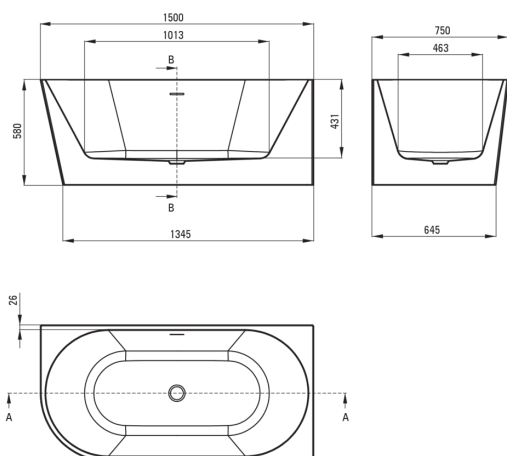

SILIA

Bañera acrílica, esquina/ independiente

deante

Código de producto: KDS_015P

EAN: 5907650830863

Color: blanco

Garantía [años]: 2

Bañeras

Material	acrílico
Ancho [mm]	750
Longitud [mm]	1500
Altura [mm]	580
Metodo de instalacion	montado en la pared, de pie

Características:

- Material fácil de limpiar y cuidar
- Freedom Freedom - Free -Pe-present o bañera de pared
- Sifón con tapón clic-clac incluido
- Gran libertad al elegir la batería: pared, oculto, piso
- Una medida dedicada en la oferta es una caja fuerte dedicada para superficies limpias
- Material acrílico duradero, mantenimiento del brillo y el color
- Solo los mejores materiales cuya calidad es confirmada por la investigación en el laboratorio