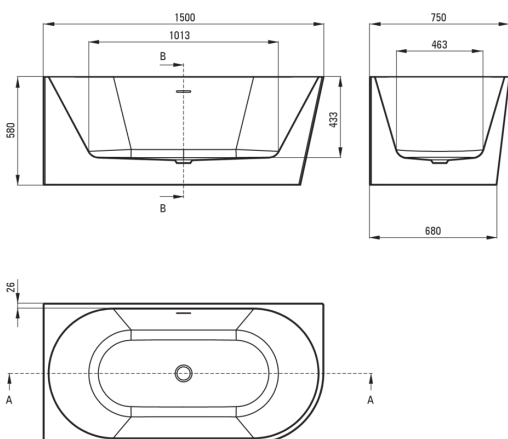

Відмінна риса:

- Можливість установки-окремо стояча або пристінна ванна
- В комплекті сифон з пробкою click-clack
- Велика свобода у виборі змішувача-настінний, прихований, підлоговий
- Матеріал легко чистити і доглядати
- Пропонуємо спеціальний засіб, безпечний для очищуваних поверхонь
- Міцний акриловий матеріал, що зберігає блиск і колір
- Тільки найкращі матеріали, якість яких ми підтверджуємо дослідженнями в лабораторії