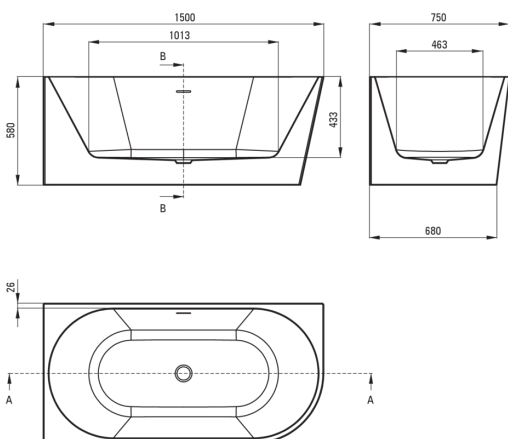

Caracteristici:

- Flexibilitate de instalare – cadă de sine stătătoare sau cu lipită de perete
- Setul include un sifon cu dop cu activare prin apăsare
- Ușor de curățat și întreținut
- Agent de curățare special, sigur pentru suprafețele curățate
- Material din acrilat rezistent care își păstrează strălucirea și culoarea
- Doar cele mai bune materiale, a căror calitate a fost certificată prin teste de laborator