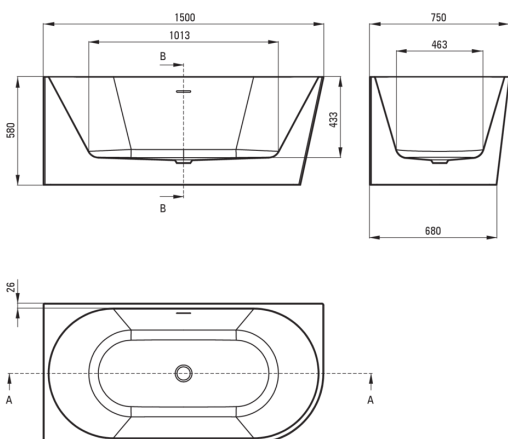

SILIA

Wanna akrylowa narożna/ wolnostojąca

Kod produktu: KDS_015L

EAN: 5907650830856

Kolor: biały

Gwarancja [lata]: 2

Cena Netto: 3901,63 zł

Cena Brutto: 4799,00 zł

deante

Wanna

Materiał	akryl
Szerokość [mm]	750
Długość [mm]	1500
Wysokość [mm]	580
Sposób montażu	przyścienna, wolnostojąca

Wyróżniki:

- Dowolność ustawienia – wanna wolnostojąca lub przyścienna
- W zestawie syfon z korkiem click-clack
- Duża dowolność w wyborze baterii – ścienna, podtynkowa, podłogowa
- Materiał łatwy w czyszczeniu i pielęgnacji
- W ofercie dedykowany środek bezpieczny dla czyszczonych powierzchni
- Trwały materiał akrylowy, zachowujący połysk i kolor
- Tylko najlepsze materiały, których jakość potwierdzamy badaniami w laboratorium