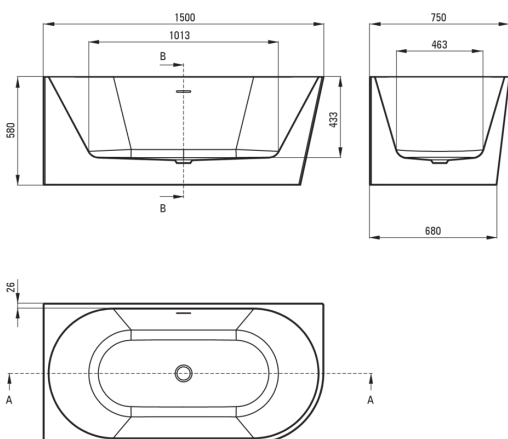

SILIA

Vasca da bagno in acrilico,
it_narożna/wolnostojąca

deante

Codice prodotto: KDS_015L

EAN: 5907650830856

Colore: bianco

Garanzia [anni]: 2

Vasche da bagno

Materiale	acrilico
Larghezza [mm]	750
Lunghezza [mm]	1500
Altezza [mm]	580
Metodo di installazione	a parete, a libera installazione

Caratteristiche:

- Disposizione flessibile - vasca da bagno indipendente o a parete
- Il set include un sifone di scarico con tappo click-clack
- Libertà nella scelta della rubinetteria - a parete, a scomparsa o a pavimento
- Facile da pulire e mantenere
- Detergente dedicato, sicuro per le superfici pulite
- Materiale acrilico resistente che mantiene la sua lucentezza e il suo colore
- Solo i migliori materiali, la cui qualità è stata confermata da test di laboratorio