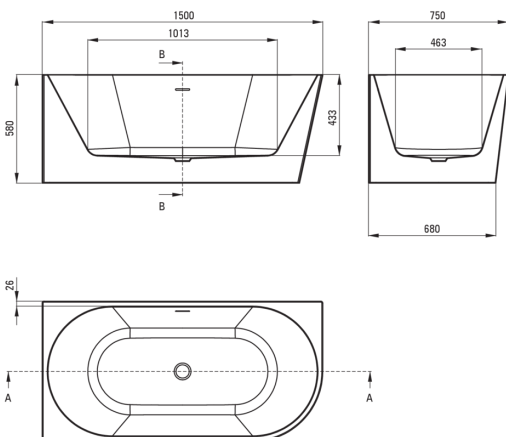

SILIA

Bañera acrílica, esquina/ independiente

deante

Código de producto: KDS_015L

EAN: 5907650830856

Color: blanco

Garantía [años]: 2

Bañeras

Material	acrílico
Ancho [mm]	750
Longitud [mm]	1500
Altura [mm]	580
Metodo de instalacion	montado en la pared, de pie

Características:

- Freedom Freedom - Free -Peppresent o bañera de pared
- Sifón con tapón clic-clac incluido
- Gran libertad al elegir la batería: pared, oculto, piso
- Material fácil de limpiar y cuidar
- Una medida dedicada en la oferta es una caja fuerte dedicada para superficies limpias
- Material acrílico duradero, mantenimiento del brillo y el color
- Solo los mejores materiales cuya calidad es confirmada por la investigación en el laboratorio