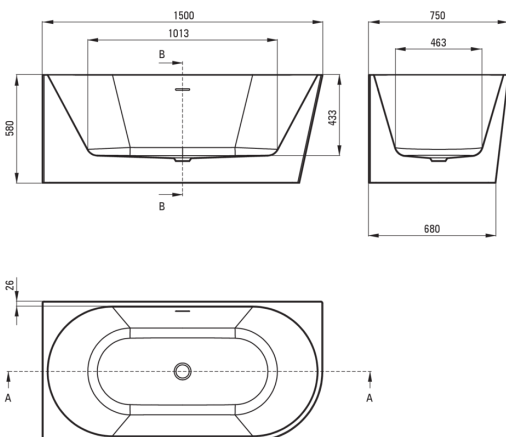

Charakteristische Merkmale:

- Flexible Anordnung – freistehende oder gegen Wand montierte Badewanne
- Set enthält einen Siphon mit Klick-Klack-Stöpsel
- Eine große Auswahl an Armaturen - Wand-, Unterputz- und Bodenmontage
- Material leicht zu reinigen und zu pflegen
- Spezielles Mittel, das für die zu reinigenden Oberflächen unbedenklich ist
- Strapazierfähiges Acrylmaterial, das Glanz und Farbe bewahrt
- Nur die besten Materialien, deren Qualität durch Laboruntersuchungen bestätigt wird