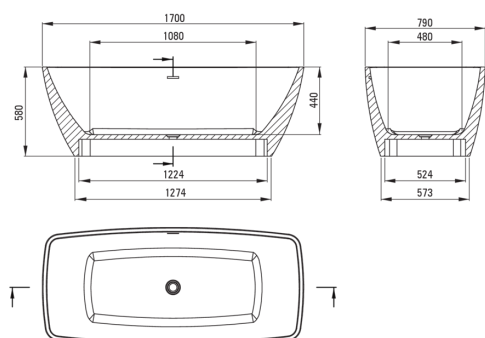

Features:

- Easy to clean and maintain
- The set includes a waste trap with a click-clack plug
- Freedom in choosing the faucet - wall-mounted, concealed or floor-mounted
- Dedicated cleaning agent, safe for cleaned surfaces
- Only the best materials, the quality of which has been confirmed by laboratory tests
- Durable acrylic material that maintains its shine and color