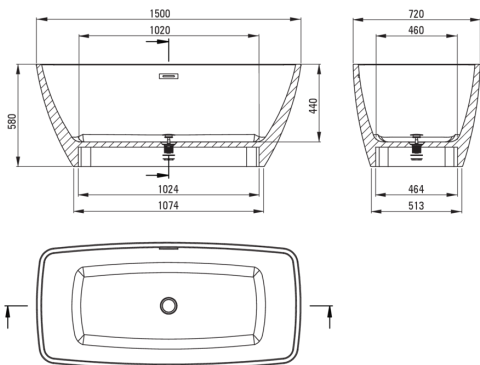

ANEMON

Cadă din acrilat, de sine stătător

Codul produsului: KDM_015W

EAN: 5908212090718

Culoarea: alb

Garanție [ani]: 2

Căzi

Material	acrilat
Lățime [mm]	720
Lungimea [mm]	1500
Înălțime [mm]	580
Metoda de instalare	de sine stătător

Caracteristici:

- Ușor de curățat și întreținut
- Setul include un sifon cu dop cu activare prin apăsare
- Agent de curățare special, sigur pentru suprafețele curățate
- Doar cele mai bune materiale, a căror calitate a fost certificată prin teste de laborator
- Material din acrilat rezistent care își păstrează strălucirea și culoarea