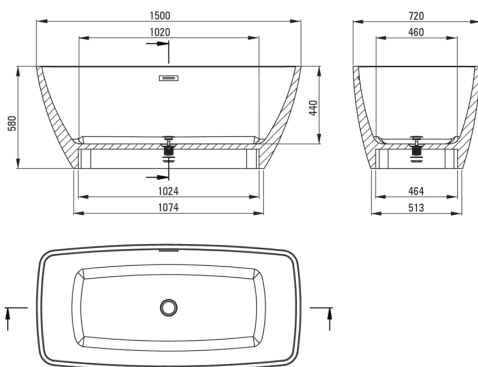

ANEMON

Vasca da bagno in acrilico, a libera installazione

deante

Codice prodotto: KDM_015W

EAN: 5908212090718

Colore: bianco

Garanzia [anni]: 2

Vasche da bagno

Materiale	acrilico
Larghezza [mm]	720
Lunghezza [mm]	1500
Altezza [mm]	580
Metodo di installazione	a libera installazione

Caratteristiche:

- Facile da pulire e mantenere
- Il set include un sifone di scarico con tappo click-clack
- Libertà nella scelta della rubinetteria - a parete, a scomparsa o a pavimento
- Detergente dedicato, sicuro per le superfici pulite
- Solo i migliori materiali, la cui qualità è stata confermata da test di laboratorio
- Materiale acrilico resistente che mantiene la sua lucentezza e il suo colore