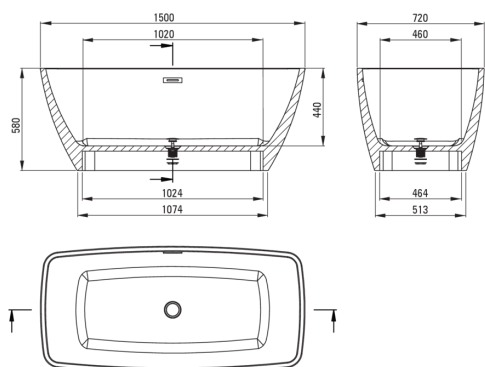

ANEMON

Baignoire en acrylique, Sur pied

deante

Code produit: KDM_015W

EAN: 5908212090718

Couleur: blanc

Garantie [années]: 2

Baignoires

Matériel	acrylique
Largeur [mm]	720
Longueur [mm]	1500
Hauteur [mm]	580
Méthode de montage	Sur pied

Caractéristiques:

- Facile à nettoyer et à entretenir
- L'ensemble comprend un siphon avec un bouchon clic-clac
- Grande liberté dans le choix des robinets - murale, encastrée, au sol
- Agent de nettoyage dédié, sans danger pour les surfaces nettoyées
- Seuls les meilleurs matériaux, dont la qualité a été confirmée par des tests en laboratoire
- Matériau acrylique durable qui conserve son éclat et sa couleur