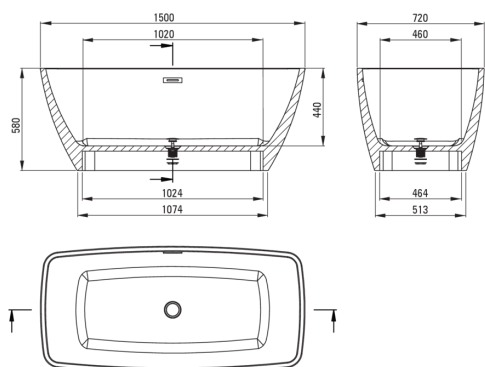

ANEMON

Bañera acrílica, de pie

deante

Código de producto: KDM_015W

EAN: 5908212090718

Color: blanco

Garantía [años]: 2

Bañeras

Material	acrílico
Ancho [mm]	720
Longitud [mm]	1500
Altura [mm]	580
Metodo de instalacion	de pie

Características:

- Material fácil de limpiar y cuidar
- Sifón con tapón clic-clac incluido
- Gran libertad al elegir la batería: pared, oculto, piso
- Una medida dedicada en la oferta es una caja fuerte dedicada para superficies limpias
- Solo los mejores materiales cuya calidad es confirmada por la investigación en el laboratorio
- Material acrílico duradero, mantenimiento del brillo y el color