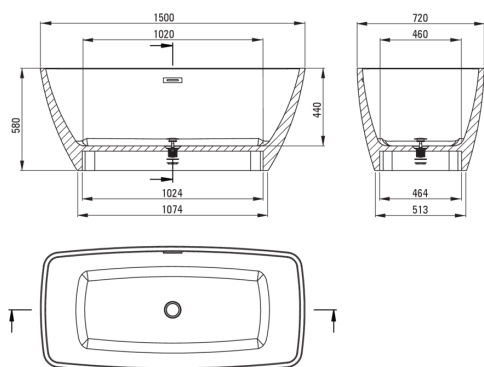

Features:

- Easy to clean and maintain
- The set includes a waste trap with a click-clack plug
- Freedom in choosing the faucet - wall-mounted, concealed or floor-mounted
- Dedicated cleaning agent, safe for cleaned surfaces
- Only the best materials, the quality of which has been confirmed by laboratory tests
- Durable acrylic material that maintains its shine and color