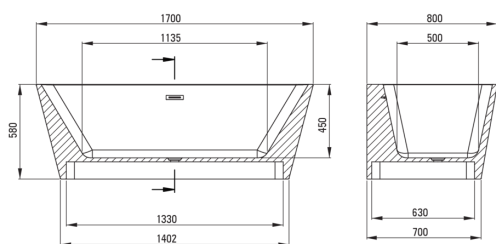

Caracteristici:

- Ușor de curățat și întreținut
- Flexibilitate de instalare – cadă de sine stătătoare sau cu lipită de perete
- Setul include un sifon cu dop cu activare prin apăsare
- Libertate în alegerea bateriei - montare pe perete, îngropată, montare pe podea, cu 1, 3 și 4 orificii
- Agent de curățare special, sigur pentru suprafețele curățate
- Doar cele mai bune materiale, a căror calitate a fost certificată prin teste de laborator
- Material din acrilat rezistent care își păstrează strălucirea și culoarea