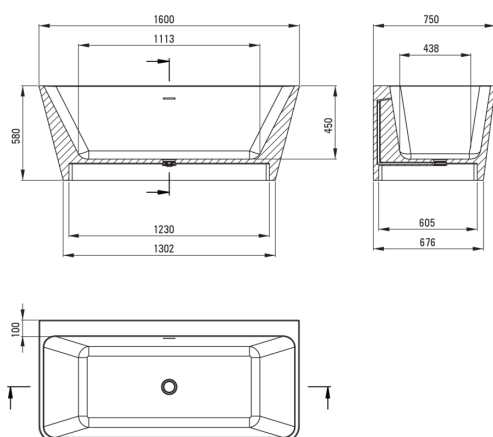

HIACYNT

Cadă din acrilat, lipită de
perete/ de sine stătătoare

deante

Codul produsului: KDH_016W

EAN: 5907650875345

Culoarea: alb

Garanție [ani]: 2

Căzi

Material	acrilat
Lățime [mm]	750
Lungimea [mm]	1600
Înălțime [mm]	580
Metoda de instalare	montare pe perete, de sine stătător

Caracteristici:

- Ușor de curățat și întreținut
- Flexibilitate de instalare – cadă de sine stătătoare sau cu lipită de perete
- Setul include un sifon cu dop cu activare prin apăsare
- Libertate în alegerea bateriei - montare pe perete, îngropată, montare pe podea, cu 1, 3 și 4 orificii
- Agent de curățare special, sigur pentru suprafețele curățate
- Doar cele mai bune materiale, a căror calitate a fost certificată prin teste de laborator
- Material din acrilat rezistent care își păstrează strălucirea și culoarea