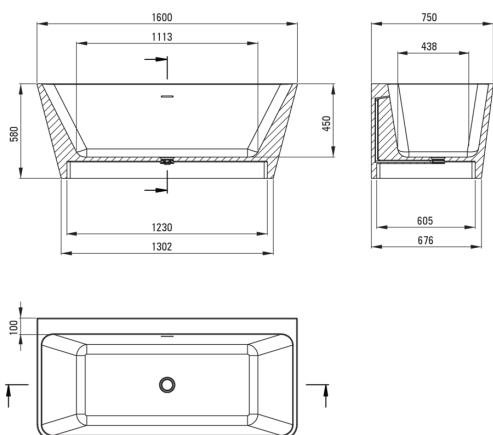

HIACYNT

Baignoire en acrylique, dos au mur/autoportant

deante

Code produit: KDH_016W

EAN: 5907650875345

Couleur: blanc

Garantie [années]: 2

Baignoires

Matériel	acrylique
Largeur [mm]	750
Longueur [mm]	1600
Hauteur [mm]	580
Méthode de montage	mural, Sur pied

Caractéristiques:

- Facile à nettoyer et à entretenir
- arrangement flexible - baignoire autoportante ou adossée au mur
- L'ensemble comprend un siphon avec un bouchon clic-clac
- Liberté de choix du robinet - mural, encastré, au sol, 1, 3 et 4 trous
- Agent de nettoyage dédié, sans danger pour les surfaces nettoyées
- Seuls les meilleurs matériaux, dont la qualité a été confirmée par des tests en laboratoire
- Matériau acrylique durable qui conserve son éclat et sa couleur