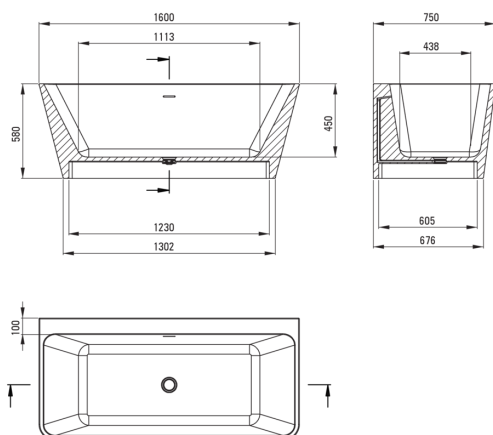

HIACYNT

Bañera acrílica, de regreso a la pared/independiente

deante

Código de producto: KDH_016W

EAN: 5907650875345

Color: blanco

Garantía [años]: 2

Bañeras

Material	acrílico
Ancho [mm]	750
Longitud [mm]	1600
Altura [mm]	580
Metodo de instalacion	montado en la pared, de pie

Características:

- Material fácil de limpiar y cuidar
- Freedom Freedom - Free -Pe-present o bañera de pared
- Sifón con tapón clic-clac incluido
- Gran libertad en la elección de la pared de la batería, oculto, piso, 1, 3 y 4 pit
- Una medida dedicada en la oferta es una caja fuerte dedicada para superficies limpias
- Solo los mejores materiales cuya calidad es confirmada por la investigación en el laboratorio
- Material acrílico duradero, mantenimiento del brillo y el color