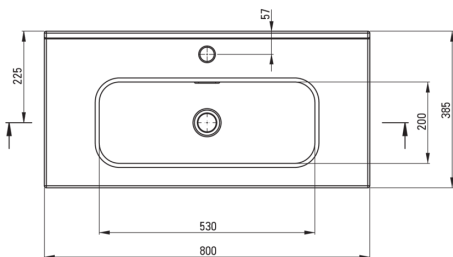

TUVO

Керамічний умивальник, врізна

Код продукту: STU_6U8M

EAN: 5907650872849

Колір: білий

Гарантія: 10

Умивальник

матеріал	кераміка
Ширина [мм]	385
Довжина [мм]	800
Висота [мм]	160
Спосіб монтажу	мебельна, врізна

Відмінна риса:

- Тверда і міцна кераміка, не втрачає своїх властивостей при тривалому використанні
- Антибактеріальне покриття, що запобігає росту мікробів
- Тільки найкращі матеріали, якість яких ми підтверджуємо дослідженнями в лабораторії
- Пропонуємо спеціальний засіб, безпечний для очищуваних поверхонь