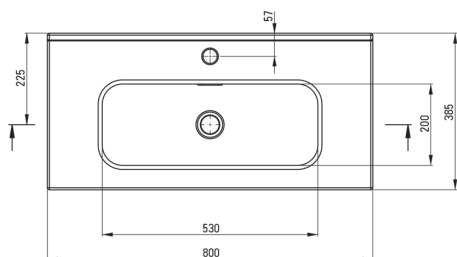

karakteristike:

- Trda in trpežna keramika, ki po dolgotrajni uporabi ne izgubi svojih lastnosti
- Antibakterijski premaz, ki preprečuje rast mikroorganizmov
- Samo najboljši materiali, katerih kakovost je potrjena z laboratorijskimi testi
- V ponudbi Deante imamo tudi varna namenska čistila