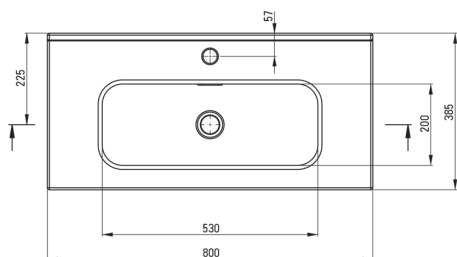

TUBO

Керамическая раковина, впускаемая

Код товара: STU_6U8M

EAN: 5907650872849

Цвет: белый

Гарантия [лет]: 10

Раковина

Материал	керамика
Ширина [мм]	385
Длина [мм]	800
Высота [мм]	160
Способ монтажа	мебельная, впускаемая

Отличительные черты:

- Твердая и прочная керамика, не теряет своих свойств при длительном использовании
- Антибактериальное покрытие, препятствующее размножению микроорганизмов
- Только лучшие материалы, качество которых подтверждено лабораторными испытаниями
- Специальное средство, безопасное для очищаемых поверхностей