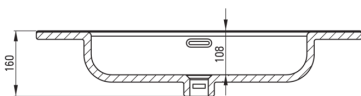

TUBO

Керамическая раковина, впускаемая

Код товара: STU_6U8M

EAN: 5907650872849

Цвет: белый

Гарантия [лет]: 10

Раковина

Материал	керамика
Ширина [мм]	385
Длина [мм]	800
Высота [мм]	160
Способ монтажа	мебельная, впускаемая

Отличительные черты:

- Твердая и прочная керамика, не теряет своих свойств при длительном использовании
- Антибактериальное покрытие, препятствующее размножению микроорганизмов
- Только лучшие материалы, качество которых подтверждено лабораторными испытаниями
- Специальное средство, безопасное для очищаемых поверхностей