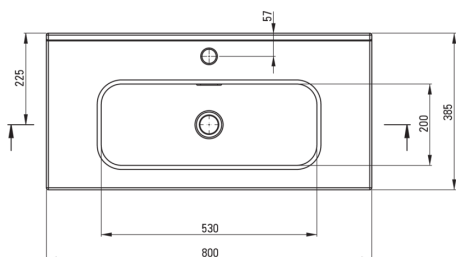

TUBO

Керамическая раковина, впускаемая

Код товара: STU_6U8M

EAN: 5907650872849

Цвет: белый

Гарантия [лет]: 10

Раковина

Материал	керамика
Ширина [мм]	385
Длина [мм]	800
Высота [мм]	160
Способ монтажа	мебельная, впускаемая

Отличительные черты:

- Твердая и прочная керамика, не теряет своих свойств при длительном использовании
- Антибактериальное покрытие, препятствующее размножению микроорганизмов
- Только лучшие материалы, качество которых подтверждено лабораторными испытаниями
- Специальное средство, безопасное для очищаемых поверхностей