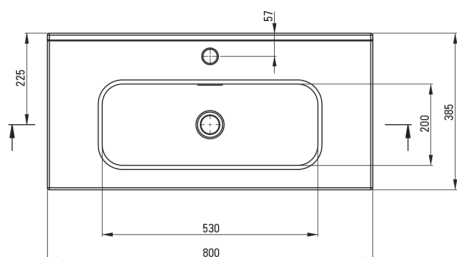

TUBO

Lavuar ceramic, încastrat

deante

Codul produsului: CTU_6U8M

EAN: 5907650872849

Culoarea: alb

Garanție [ani]: 10

Lavuar

Material	ceramic
Lățime [mm]	385
Lungimea [mm]	800
Înălțime [mm]	160
Metoda de instalare	mobilier, încastrat

Caracteristici:

- Ceramică solidă și rezistentă care nu își pierde proprietățile după o folosință îndelungată
- Acoperirea antibacteriană intervine creșterea microorganismelor
- Doar cele mai bune materiale, a căror calitate a fost certificată prin teste de laborator
- Agent de curățare special, sigur pentru suprafețele curățate