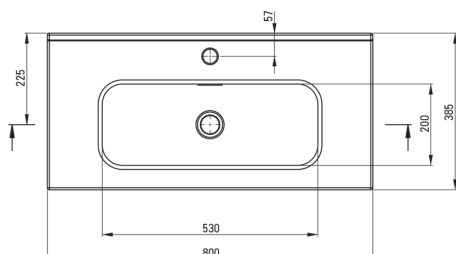

TUBO

Lavoar ceramic, încastrat

deante

Codul produsului: CTU_6U8M

EAN: 5907650872849

Culoarea: alb

Garanție [ani]: 10

Lavoar

Material	ceramic
Lățime [mm]	800
Lungimea [mm]	385
Înălțime [mm]	160
Metoda de instalare	mobilier, încastrat

Caracteristici:

- Ceramică solidă și rezistentă care nu își pierde proprietățile după o folosință îndelungată
- Acoperirea antibacteriană intervine creșterea microorganismelor
- Doar cele mai bune materiale, a căror calitate a fost certificată prin teste de laborator
- Agent de curățare special, sigur pentru suprafețele curățate