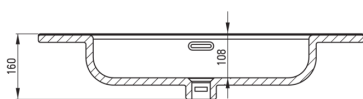

TUBO

Lavoar ceramic, încastrat

deante

Codul produsului: CTU_6U8M

EAN: 5907650872849

Culoarea: alb

Garanție [ani]: 10

Lavoar

Material	ceramic
Lățime [mm]	800
Lungimea [mm]	385
Înălțime [mm]	160
Metoda de instalare	mobilier, încastrat

Caracteristici:

- Ceramică solidă și rezistentă care nu își pierde proprietățile după o folosință îndelungată
- Acoperirea antibacteriană intervine creșterea microorganismelor
- Doar cele mai bune materiale, a căror calitate a fost certificată prin teste de laborator
- Agent de curățare special, sigur pentru suprafețele curățate