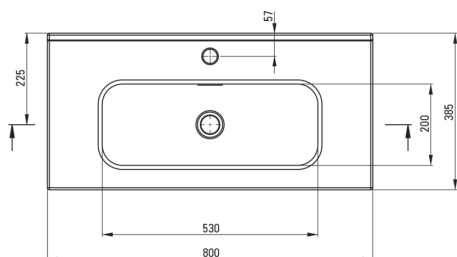

TUBO

Umywalka ceramiczna wpuszczana

Cena Netto: 568,29 zł
Cena Brutto: 699,00 zł

deante

Kod produktu: CTU_6U8M

EAN: 5907650872849

Kolor: biały

Gwarancja [lata]: 10

Umywalka

Materiał	ceramika
Szerokość [mm]	385
Długość [mm]	800
Wysokość [mm]	160
Sposób montażu	meblowa, wpuszczana

Wyróżniki:

- Twarda i wytrzymała ceramika, nie traci swoich właściwości przy długim użytkowaniu
- Powłoka antybakteryjna, zapobiegająca rozwojowi drobnoustrojów
- Tylko najlepsze materiały, których jakość potwierdzamy badaniami w laboratorium
- W ofercie dedykowany środek bezpieczny dla czyszczonych powierzchni