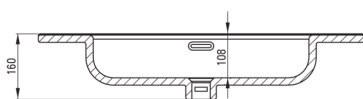

TUBO

Umywalka ceramiczna wpuszczana

Cena Netto: 568,29 zł
Cena Brutto: 699,00 zł

deante

Kod produktu: CTU_6U8M

EAN: 5907650872849

Kolor: biały

Gwarancja [lata]: 10

Umywalka

Materiał	ceramika
Szerokość [mm]	385
Długość [mm]	800
Wysokość [mm]	160
Sposób montażu	meblowa, wpuszczana

Wyróżniki:

- Twarda i wytrzymała ceramika, nie traci swoich właściwości przy długim użytkowaniu
- Powłoka antybakteryjna, zapobiegająca rozwojowi drobnoustrojów
- Tylko najlepsze materiały, których jakość potwierdzamy badaniami w laboratorium
- W ofercie dedykowany środek bezpieczny dla czyszczonych powierzchni