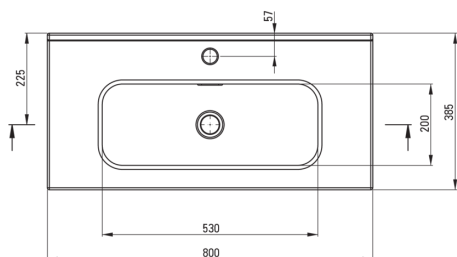

Wyróżniki:

- Twarda i wytrzymała ceramika, nie traci swoich właściwości przy długim użytkowaniu
- Powłoka antybakteryjna, zapobiegająca rozwojowi drobnoustrojów
- Tylko najlepsze materiały, których jakość potwierdzamy badaniami w laboratorium
- W ofercie dedykowany środek bezpieczny dla czyszczonych powierzchni