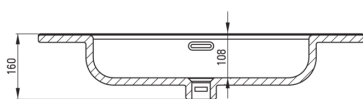

Wyróżniki:

- Twarda i wytrzymała ceramika, nie traci swoich właściwości przy długim użytkowaniu
- Powłoka antybakteryjna, zapobiegająca rozwojowi drobnoustrojów
- Tylko najlepsze materiały, których jakość potwierdzamy badaniami w laboratorium
- W ofercie dedykowany środek bezpieczny dla czyszczonych powierzchni