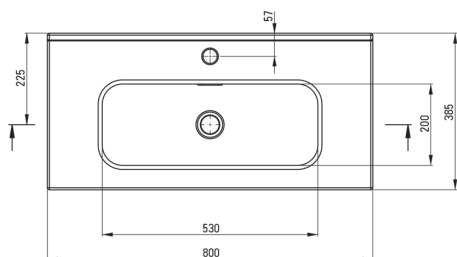

Caratteristiche:

- La ceramica dura e resistente non perde le sue proprietà con l'uso prolungato
- Rivestimento antibatterico che impedisce la crescita di microorganismi
- Solo i migliori materiali, la cui qualità è stata confermata da test di laboratorio
- Detergente dedicato, sicuro per le superfici pulite