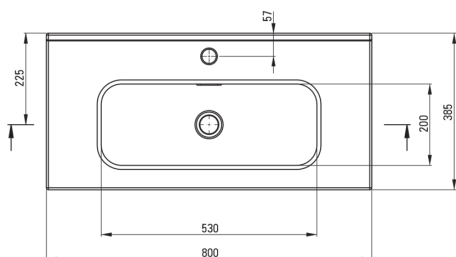

Kiemelések:

- A kemény és tartós kerámia nem veszíti el tulajdonságait a hosszú használat során sem
- Antibakteriális bevonat a mikroorganizmusok szaporodásának megakadályozására
- Csak a legjobb alapanyagokból, amelyek minőségét laboratóriumi vizsgálatok igazolták
- Dedikált tisztítószer, a felületek biztonságos tisztítására