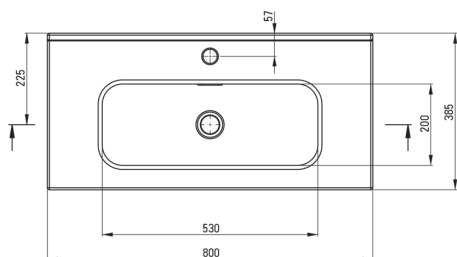

Características:

- Cerámica dura y duradera, no pierde sus propiedades con un uso largo
- Recubrimiento antibacteriano, evitando el desarrollo de microorganismos
- Solo los mejores materiales cuya calidad es confirmada por la investigación en el laboratorio
- Una medida dedicada en la oferta es una caja fuerte dedicada para superficies limpias