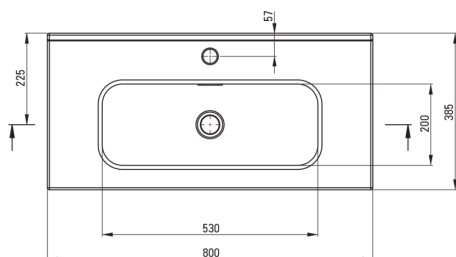

Features:

- Hard and durable ceramics does not lose its properties with long use
- Antibacterial coating, preventing the growth of microorganisms
- Only the best materials, the quality of which has been confirmed by laboratory tests
- Dedicated cleaning agent, safe for cleaned surfaces