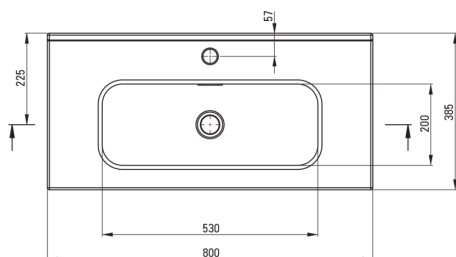

Charakteristische Merkmale:

- Harte und langlebige Keramik, die ihre Eigenschaften auch bei längerem Gebrauch nicht verliert
- Antibakterielle Beschichtung zur Verhinderung von Mikrobenwachstum
- Nur die besten Materialien, deren Qualität durch Laboruntersuchungen bestätigt wird
- Spezielles Mittel, das für die zu reinigenden Oberflächen unbedenklich ist