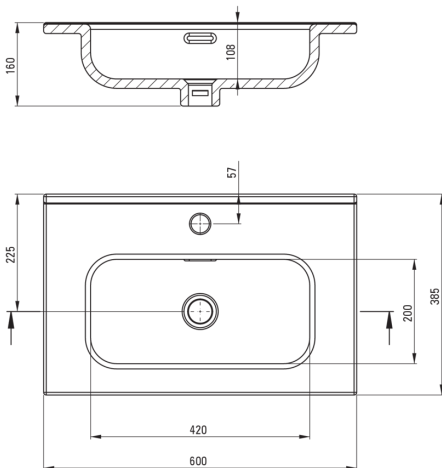

ТУВО

Керамічний умивальник, врізна

Код продукту: STU_6U6M

EAN: 5907650872788

Колір: білий

Гарантія: 10

Умивальник

матеріал	кераміка
Ширина [мм]	385
Довжина [мм]	600
Висота [мм]	160
Спосіб монтажу	мебельна, врізна

Відмінна риса:

- Тверда і міцна кераміка, не втрачає своїх властивостей при тривалому використанні
- Антибактеріальне покриття, що запобігає росту мікробів
- Тільки найкращі матеріали, якість яких ми підтверджуємо дослідженнями в лабораторії
- Пропонуємо спеціальний засіб, безпечний для очищуваних поверхонь