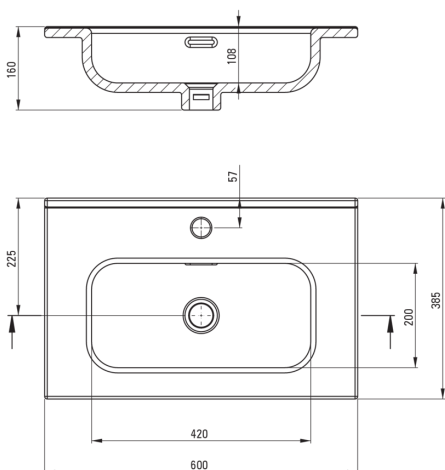

karakteristike:

- Trda in trpežna keramika, ki po dolgotrajni uporabi ne izgubi svojih lastnosti
- Antibakterijski premaz, ki preprečuje rast mikroorganizmov
- Samo najboljši materiali, katerih kakovost je potrjena z laboratorijskimi testi
- V ponudbi Deante imamo tudi varna namenska čistila