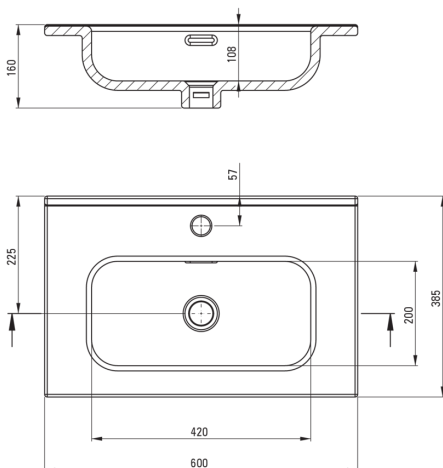

TUBO

Керамическая раковина, впускаемая

deante

Код товара: STU_6U6M

EAN: 5907650872788

Цвет: белый

Гарантия [лет]: 10

Раковина

Материал	керамика
Ширина [мм]	385
Длина [мм]	600
Высота [мм]	160
Способ монтажа	мебельная, впускаемая

Отличительные черты:

- Твердая и прочная керамика, не теряет своих свойств при длительном использовании
- Антибактериальное покрытие, препятствующее размножению микроорганизмов
- Только лучшие материалы, качество которых подтверждено лабораторными испытаниями
- Специальное средство, безопасное для очищаемых поверхностей