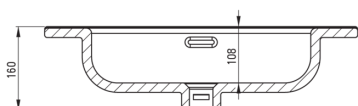

TUBO

Lavoar ceramic, încastrat

deante

Codul produsului: CTU_6U6M

EAN: 5907650872788

Culoarea: alb

Garanție [ani]: 10

Lavoar

Material	ceramic
Lățime [mm]	385
Lungimea [mm]	600
Înălțime [mm]	160
Metoda de instalare	mobilier, încastrat

Caracteristici:

- Ceramică solidă și rezistentă care nu își pierde proprietățile după o folosință îndelungată
- Acoperirea antibacteriană intervine creșterea microorganismelor
- Doar cele mai bune materiale, a căror calitate a fost certificată prin teste de laborator
- Agent de curățare special, sigur pentru suprafețele curățate