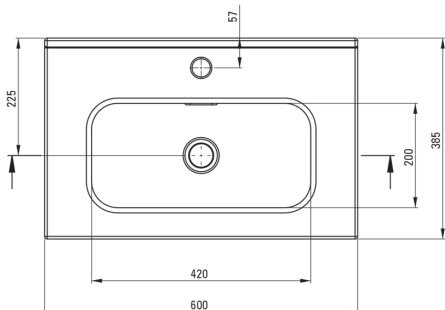

TUBO

Lavoar ceramic, încastrat

deante

Codul produsului: CTU_6U6M

EAN: 5907650872788

Culoarea: alb

Garanție [ani]: 10

Lavoar

Material	ceramic
Lățime [mm]	600
Lungimea [mm]	385
Înălțime [mm]	160
Metoda de instalare	mobilier, încastrat

Caracteristici:

- Ceramică solidă și rezistentă care nu își pierde proprietățile după o folosință îndelungată
- Acoperirea antibacteriană intervine creșterea microorganismelor
- Doar cele mai bune materiale, a căror calitate a fost certificată prin teste de laborator
- Agent de curățare special, sigur pentru suprafețele curățate