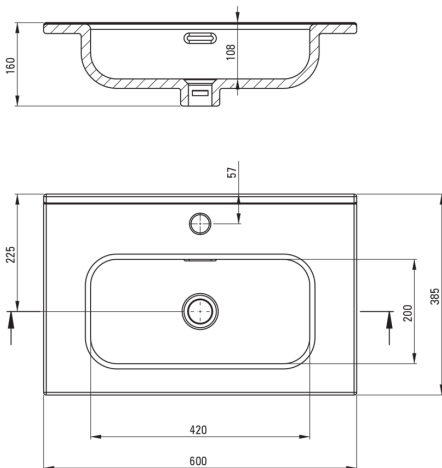

TUBO

Umywalka ceramiczna wpuszczana

Cena Netto: 324,39 zł
Cena Brutto: 399,00 zł

deante

Kod produktu: CTU_6U6M
EAN: 5907650872788
Kolor: biały
Gwarancja [lata]: 10

Umywalka

Materiał	ceramika
Szerokość [mm]	600
Długość [mm]	385
Wysokość [mm]	160
Sposób montażu	meblowa, wpuszczana

Wyróżniki:

- Twarda i wytrzymała ceramika, nie traci swoich właściwości przy długim użytkowaniu
- Powłoka antybakteryjna, zapobiegająca rozwojowi drobnoustrojów
- Tylko najlepsze materiały, których jakość potwierdzamy badaniami w laboratorium
- W ofercie dedykowany środek bezpieczny dla czyszczonych powierzchni