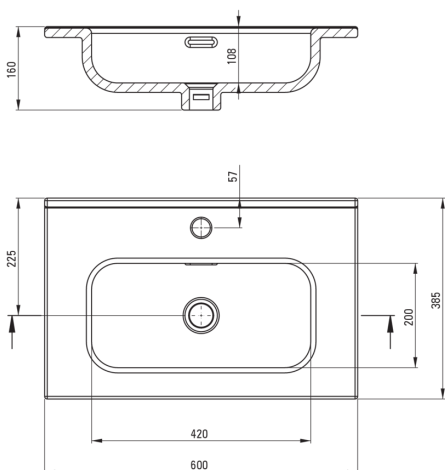

TUBO

Umywalka ceramiczna wpuszczana

Cena Netto: 324,39 zł
Cena Brutto: 399,00 zł

deante

Kod produktu: CTU_6U6M

EAN: 5907650872788

Kolor: biały

Gwarancja [lata]: 10

Umywalka

Materiał	ceramika
Szerokość [mm]	385
Długość [mm]	600
Wysokość [mm]	160
Sposób montażu	meblowa, wpuszczana

Wyróżniki:

- Twarda i wytrzymała ceramika, nie traci swoich właściwości przy długim użytkowaniu
- Powłoka antybakteryjna, zapobiegająca rozwojowi drobnoustrojów
- Tylko najlepsze materiały, których jakość potwierdzamy badaniami w laboratorium
- W ofercie dedykowany środek bezpieczny dla czyszczonych powierzchni