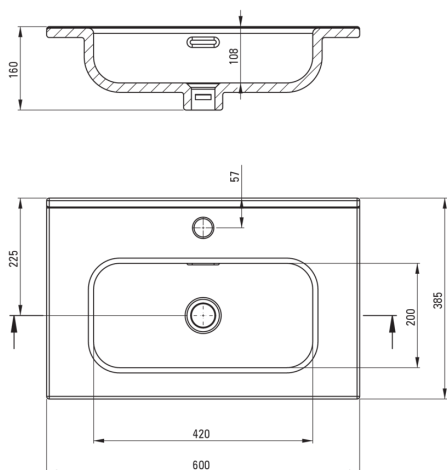

Caratteristiche:

- La ceramica dura e resistente non perde le sue proprietà con l'uso prolungato
- Rivestimento antibatterico che impedisce la crescita di microorganismi
- Solo i migliori materiali, la cui qualità è stata confermata da test di laboratorio
- Detergente dedicato, sicuro per le superfici pulite