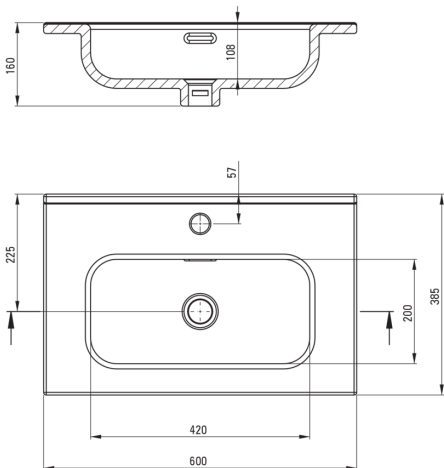

Kiemelések:

- A kemény és tartós kerámia nem veszíti el tulajdonságait a hosszú használat során sem
- Antibakteriális bevonat a mikroorganizmusok szaporodásának megakadályozására
- Csak a legjobb alapanyagokból, amelyek minőségét laboratóriumi vizsgálatok igazolták
- Dedikált tisztítószer, a felületek biztonságos tisztítására