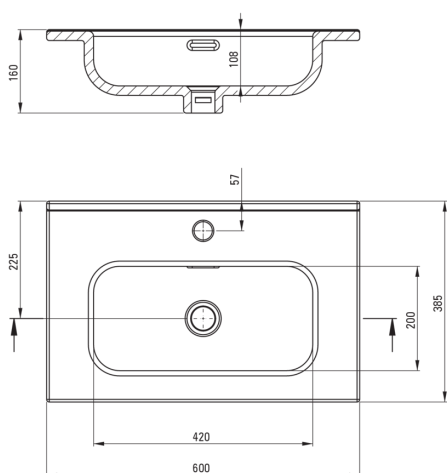

Caractéristiques:

- La céramique dure et durable ne perd pas ses propriétés avec une longue utilisation
- Revêtement antibactérien, empêchant la croissance de micro-organismes
- Seuls les meilleurs matériaux, dont la qualité a été confirmée par des tests en laboratoire
- Agent de nettoyage dédié, sans danger pour les surfaces nettoyées