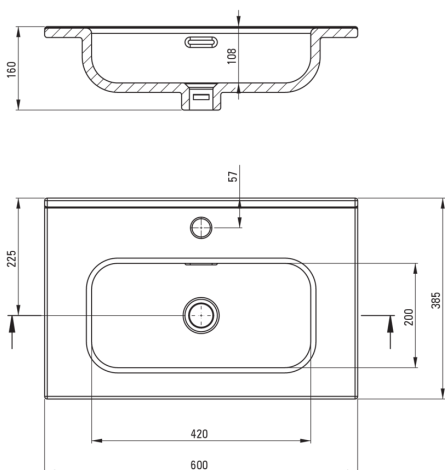

Características:

- Cerámica dura y duradera, no pierde sus propiedades con un uso largo
- Recubrimiento antibacteriano, evitando el desarrollo de microorganismos
- Solo los mejores materiales cuya calidad es confirmada por la investigación en el laboratorio
- Una medida dedicada en la oferta es una caja fuerte dedicada para superficies limpias