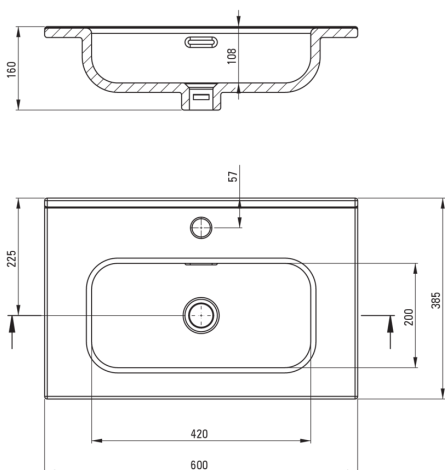

Charakteristische Merkmale:

- Harte und langlebige Keramik, die ihre Eigenschaften auch bei längerem Gebrauch nicht verliert
- Antibakterielle Beschichtung zur Verhinderung von Mikrobenwachstum
- Nur die besten Materialien, deren Qualität durch Laboruntersuchungen bestätigt wird
- Spezielles Mittel, das für die zu reinigenden Oberflächen unbedenklich ist