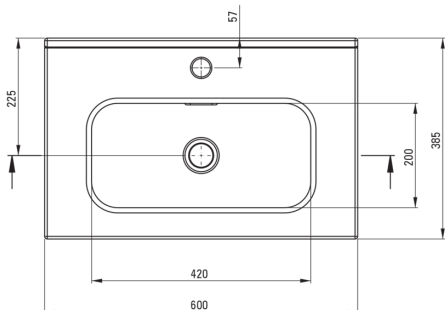

Charakteristische Merkmale:

- Harte und langlebige Keramik, die ihre Eigenschaften auch bei längerem Gebrauch nicht verliert
- Antibakterielle Beschichtung zur Verhinderung von Mikrobenwachstum
- Nur die besten Materialien, deren Qualität durch Laboruntersuchungen bestätigt wird
- Spezielles Mittel, das für die zu reinigenden Oberflächen unbedenklich ist