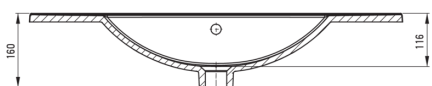

TUVO

Керамічний умивальник, врізна

Код продукту: STU_648M

EAN: 5907650880318

Колір: білий

Гарантія: 10

Умивальник

матеріал	кераміка
Ширина [мм]	470
Довжина [мм]	815
Висота [мм]	160
Спосіб монтажу	мебельна, врізна

Відмінна риса:

- Тверда і міцна кераміка, не втрачає своїх властивостей при тривалому використанні
- Антибактеріальне покриття, що запобігає росту мікробів
- Тільки найкращі матеріали, якість яких ми підтверджуємо дослідженнями в лабораторії
- Пропонуємо спеціальний засіб, безпечний для очищуваних поверхонь