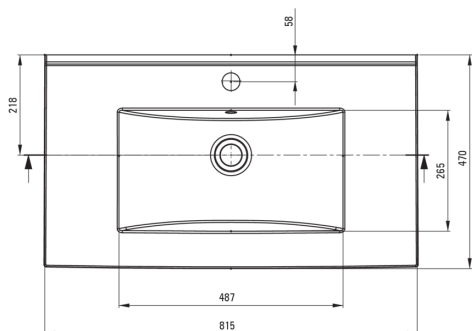

TUVO

Керамічний умивальник, врізна

Код продукту: STU_648M

EAN: 5907650880318

Колір: білий

Гарантія: 10

Умивальник

матеріал	кераміка
Ширина [мм]	470
Довжина [мм]	815
Висота [мм]	160
Спосіб монтажу	мебельна, врізна

Відмінна риса:

- Тверда і міцна кераміка, не втрачає своїх властивостей при тривалому використанні
- Антибактеріальне покриття, що запобігає росту мікробів
- Тільки найкращі матеріали, якість яких ми підтверджуємо дослідженнями в лабораторії
- Пропонуємо спеціальний засіб, безпечний для очищуваних поверхонь