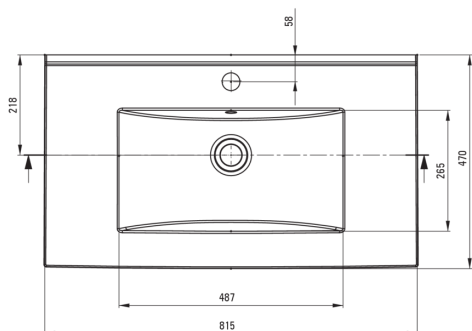

karakteristike:

- Trda in trpežna keramika, ki po dolgotrajni uporabi ne izgubi svojih lastnosti
- Antibakterijski premaz, ki preprečuje rast mikroorganizmov
- Samo najboljši materiali, katerih kakovost je potrjena z laboratorijskimi testi
- V ponudbi Deante imamo tudi varna namenska čistila